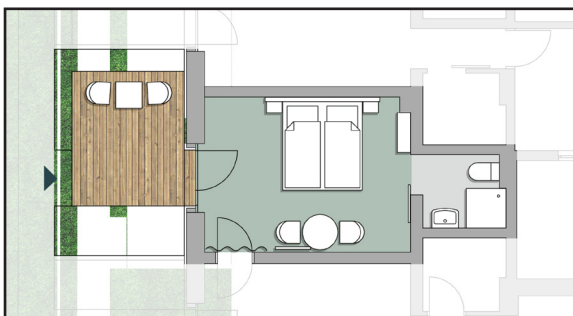

## Preisliste

„Kraft tanken, Bindung stärken, Austauschen“

13.-17. März und 13.-17. November 2017

**Doppelzimmer 20m<sup>2</sup>**

Top 4

Kleiner Essbereich, Doppelbett, Bad mit Dusche  
Minibar, Wasserkocher und Kaffeemaschine

**780 EUR**

**Kleine Pärchensuite 30m<sup>2</sup>**

Top 2

Kleiner Essbereich, Doppelbett, Ab Singleküche inkl. Herd,  
Spülmaschine, Wasserkocher, Kaffeemaschine

**850 EUR**

**Große Pärchensuite 40m<sup>2</sup>**

Top 5

Essbereich, separates Schlafzimmer mit Doppelbett  
ausziehbare Couch im Wohnzimmer, Voll ausgestattete  
Küche, Bad mit Dusche

**915 EUR**

*Eine Doppelbelegung ist hier möglich und reduziert  
den Gesamtpreis pro Person um 170 EUR!*

## Große Familiensuite 48m²

Top 3

separates Schlafzimmer mit Doppelbett und Doppelstockbett, ausziehbare Couch im Wohnbereich, voll ausgestattete Küche, Bad mit Dusche

**1045 EUR**

*Eine Doppelbelegung ist hier möglich und reduziert den Gesamtpreis pro Person um 200 EUR!*