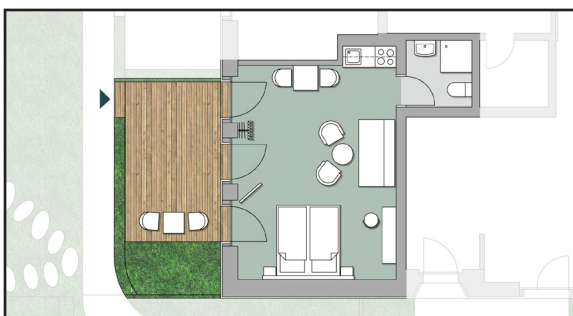

## Preisliste

„Kraft tanken, Bindung stärken, Austauschen“

13.-17. März und 13.-17. November 2017

**Doppelzimmer 20m<sup>2</sup>**

Top 4

Kleiner Essbereich, Doppelbett, Bad mit Dusche  
Minibar, Wasserkocher und Kaffeemaschine

**780 EUR**

**Kleine Pärchensuite 30m<sup>2</sup>**

Top 2

Kleiner Essbereich, Doppelbett, Ab Singleküche inkl. Herd,  
Spülmaschine, Wasserkocher, Kaffeemaschine

**850 EUR**

**Große Pärchensuite 40m<sup>2</sup>**

Top 5

Essbereich, separates Schlafzimmer mit Doppelbett  
ausziehbare Couch im Wohnzimmer, Voll ausgestattete  
Küche, Bad mit Dusche

**915 EUR**

*Eine Doppelbelegung ist hier möglich und reduziert  
den Gesamtpreis pro Person um 170 EUR!*

## Große Familiensuite 48m²

Top 3

separates Schlafzimmer mit Doppelbett und Doppelstockbett, ausziehbare Couch im Wohnbereich, voll ausgestattete Küche, Bad mit Dusche

**1045 EUR**

*Eine Doppelbelegung ist hier möglich und reduziert den Gesamtpreis pro Person um 200 EUR!*