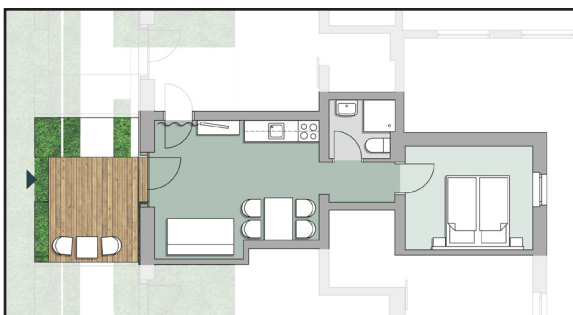

**780 EUR**

**Kleine Pärchensuite 30m<sup>2</sup>**

Top 2

Kleiner Essbereich, Doppelbett, Ab Singleküche inkl. Herd,  
Spülmaschine, Wasserkocher, Kaffeemaschine

**850 EUR**

**Große Pärchensuite 40m<sup>2</sup>**

Top 5

Essbereich, separates Schlafzimmer mit Doppelbett  
ausziehbare Couch im Wohnzimmer, Voll ausgestattete  
Küche, Bad mit Dusche

**915 EUR**

*Eine Doppelbelegung ist hier möglich und reduziert  
den Gesamtpreis pro Person um 170 EUR!*

## Kleine Familiensuite 40m²

Top 1

Essbereich, separates Schlafzimmer mit Doppelbett, voll ausgestattete Küche, Bad mit Dusche, Doppelstockbett

**970 EUR**

## Große Familiensuite 48m²

Top 3

separates Schlafzimmer mit Doppelbett und Doppelstockbett, ausziehbare Couch im Wohnbereich, voll ausgestattete Küche, Bad mit Dusche

**1045 EUR**

*Eine Doppelbelegung ist hier möglich und reduziert den Gesamtpreis pro Person um 200 EUR!*