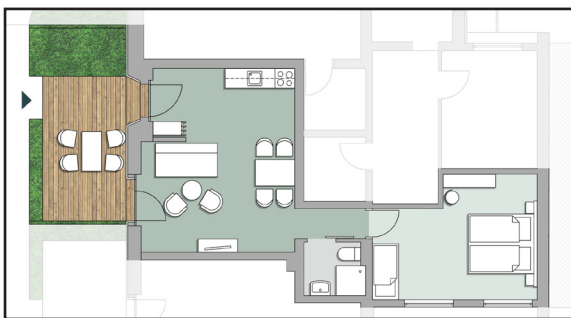

**780 EUR**

**Kleine Pärchensuite 30m<sup>2</sup>**

Top 2

Kleiner Essbereich, Doppelbett, Ab Singleküche inkl. Herd,  
Spülmaschine, Wasserkocher, Kaffeemaschine

**850 EUR**

**Große Pärchensuite 40m<sup>2</sup>**

Top 5

Essbereich, separates Schlafzimmer mit Doppelbett  
ausziehbare Couch im Wohnzimmer, Voll ausgestattete  
Küche, Bad mit Dusche

**915 EUR**

*Eine Doppelbelegung ist hier möglich und reduziert  
den Gesamtpreis pro Person um 170 EUR!*

## Kleine Familiensuite 40m²

Top 1

Essbereich, separates Schlafzimmer mit Doppelbett, voll ausgestattete Küche, Bad mit Dusche, Doppelstockbett

**970 EUR**

## Große Familiensuite 48m²

Top 3

separates Schlafzimmer mit Doppelbett und Doppelstockbett, ausziehbare Couch im Wohnbereich, voll ausgestattete Küche, Bad mit Dusche

**1045 EUR**

*Eine Doppelbelegung ist hier möglich und reduziert den Gesamtpreis pro Person um 200 EUR!*