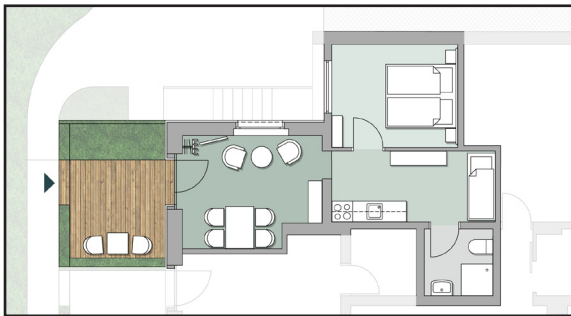

**780 EUR**

**Kleine Pärchensuite 30m<sup>2</sup>**

Top 2

Kleiner Essbereich, Doppelbett, Ab Singleküche inkl. Herd,  
Spülmaschine, Wasserkocher, Kaffeemaschine

**850 EUR**

**Große Pärchensuite 40m<sup>2</sup>**

Top 5

Essbereich, separates Schlafzimmer mit Doppelbett  
ausziehbare Couch im Wohnzimmer, Voll ausgestattete  
Küche, Bad mit Dusche

**915 EUR**

*Eine Doppelbelegung ist hier möglich und reduziert  
den Gesamtpreis pro Person um 170 EUR!*

## Kleine Familiensuite 40m²

Top 1

Essbereich, separates Schlafzimmer mit Doppelbett, voll ausgestattete Küche, Bad mit Dusche, Doppelstockbett

**970 EUR**

## Große Familiensuite 48m²

Top 3

separates Schlafzimmer mit Doppelbett und Doppelstockbett, ausziehbare Couch im Wohnbereich, voll ausgestattete Küche, Bad mit Dusche

**1045 EUR**

*Eine Doppelbelegung ist hier möglich und reduziert den Gesamtpreis pro Person um 200 EUR!*